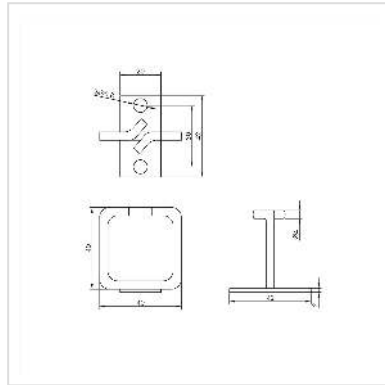

ROLINE Kabelöse, 40x40 mm, Metall, Kabeleinführung vorn

Artikelnummer	26.30.0015
Hersteller	ROLINE
Hersteller-Art.-Nr.	26.30.0015
EAN (Einzelstück)	7630049624702

ROLINE Kabelöse mit gebogener Öffnung vorne für leichtes Einführen von Kabeln - die Größe von 40x40 mm bietet Platz für viele Kabelstränge und unterstützt so eine ordentliche Verkabelung in Ihrem Schrank.

- Zur Montage an 19"-Winkelprofilen
- Hilft bei der sauberen Verkabelung Ihrer Netzwerktechnik
- Vertikale Kabelführung zentral vor dem 19"-Winkel
- Kabelmanager aus 5 mm starkem Rundmetall, verzinkt
- Winkel mittig angeschweißt - ideal, wenn seitlich der 19"-Winkel wenig Platz ist

Technische Daten

Hersteller	ROLINE
Produktgruppe	19"/-10"-Kabelmanagement
Produkttyp	Kabelöse
Farbe	silberfarben
Lieferumfang	Kabelöse
Höhe	40 mm
Breite	40 mm
Tiefe	42 mm
Gewicht	40.9 g

Verpackungshöhe	10 mm
Verpackungsbreite	40 mm
Verpackungstiefe	40 mm
Paketgewicht	0.02 kg