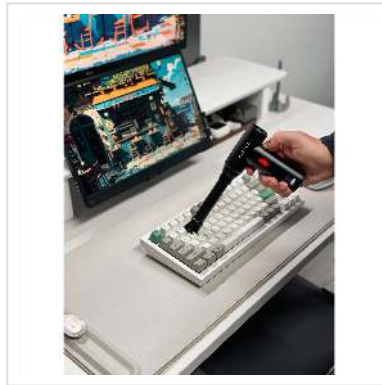

## Entfernen Sie Schmutz, Ablagerungen und mikroskopisch kleinen Staub

- Entfernen Sie hartnäckigen Schmutz und Staub schnell und sauber mit einem kontinuierlichen Luftstrom
  - Perfekt für die Reinigung empfindlicher technischer Geräte, einschließlich PCs, Konsolen, Fernseher und Server, sowie Lüfter, Filter und Heizkörper
  - Der AirTec Type 2 nutzt innovative Drohnentechnologie. Diese übertrifft herkömmliche kabellose Motoren in jeder Hinsicht, erhöht den Luftstrom und reduziert gleichzeitig Gewicht, Lärm und Größe. Wählen Sie mühelos zwischen 3 Geschwindigkeitsmodi für hervorragende Kontrolle und kombinieren Sie sie mit 4 austauschbaren Düsen für professionelle Genauigkeit
  - AirTec Type 2 ist sorgfältig aus einer hochwertigen Aluminiumlegierung gefertigt und robust und dennoch leicht
  - Das Metallgehäuse ist ergonomisch so gestaltet, dass es in Ihre Handfläche passt, und verfügt über eine Ein-Knopf-Bedienung und LED-Anzeigen
  - Der AirTec Typ 2 verwendet einen eingebauten Lithium-Ionen-Akku, der mit einer einzigen Ladung bis zu 40 Minuten Dauerstrom liefert. Da Ihnen keine Kabel im Weg sind, eignet sich der AirTec perfekt für die Reinigung überall. Bei Bedarf einfach mit dem Typ-C-USB-Kabel aufladen
- 
- Spannungsversorgung (Charge) 5VDC /2A
  - Motor 40W
  - Umdrehungen 105.000U/min
  - Aufladezeit 2-3h bei 5V2A
  - Nutzungszeit bis zu 40min
  - Batterie LI-Ion 1100mAh

## Technische Daten

Hersteller	SECOMP
Produktgruppe	Werkzeug
Produkttyp	Luftdruckreiniger
Farbe	schwarz
Lieferumfang	AirTec Pro Type 2, 5 Düsenaufsätze
Batteriekategorie	Gerätebatterie
Anzahl der Akkus/Batterien	1 Stück
Akku-/Batterietyp	Pack
Akku/Batterie	eingebaut
Akku-/Batterietechnologie	Li-Ion
Höhe	50 mm
Breite	167 mm
Tiefe	160 mm
Gewicht	318 g
Verpackungshöhe	70 mm
Verpackungsbreite	170 mm
Verpackungstiefe	180 mm
Paketgewicht	0.535 kg