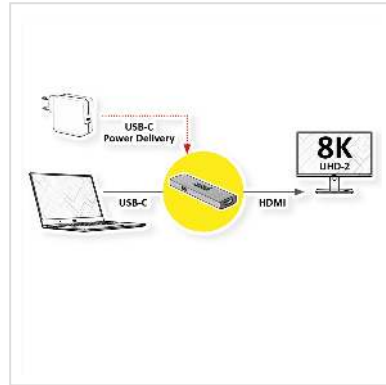

# ROLINE GOLD Adapter USB Typ C - HDMI, BU/BU, PD (60W)

Artikelnummer	14.01.3478
Hersteller	ROLINE
Hersteller-Art.-Nr.	14.01.3478
EAN (Einzelstück)	7630049632158

**Schließen Sie an Ihr MacBook, Ultrabook, Notebook/Laptop, PC oder an ein mobiles Gerät mit USB-Typ-C Anschluss einen TV, einen Monitor oder Projektor mittels HDMI an - bei Auflösungen von bis zu 7680x4320@60Hz!**

- Zum Spiegeln oder Erweitern Ihres Bildschirms auf einen TV, Monitor oder Beamer/Projektor
- Maximale Auflösung: 7680x4320 @60Hz
- Adapter mit minimalem Formfaktor
- Solides goldfarbenes Aluminiumgehäuse
- Keine zusätzliche Stromversorgung erforderlich
- Unterstützt USB Power Delivery (PD) bis zu 60W
- Anschlüsse: HDMI Buchse und USB-Typ-C Buchse; zusätzliche Typ-C-Buchse mit PD (Power Delivery) bis 60W - für z.B. die parallele Stromversorgung Ihres Gerätes

## Technische Daten

Hersteller	ROLINE
Produktgruppe	Adapter, Terminatoren, Konverter
Produkttyp	USB-HDMI Adapter
Farbe	schwarz / gold

Lieferumfang	Adapter
Max. Auflösung	7680 x 4320 @60Hz (8K, UHD-2)
Anschlüsse Seite 1 (PC)	Typ C Buchse
Anschlüsse Seite 2 (Peripherie)	HDMI Buchse
Seite 1 Typ des Anschlusses	USB Typ C (USB-C)
Seite 1 Art des Anschlusses	Weiblich (Buchse)
Seite 2 Typ des Anschlusses	HDMI Typ A
Seite 2 Art des Anschlusses	Weiblich (Buchse)
Anwendungsbereich	extern
Betriebstemperatur min.	0 °C
Betriebstemperatur max.	60 °C
Lagertemperatur min.	-10 °C
Lagertemperatur max.	85 °C
Höhe	11 mm
Breite	23 mm
Tiefe	61 mm
Gewicht	20 g
Verpackungshöhe	10 mm
Verpackungsbreite	30 mm
Verpackungstiefe	100 mm
Paketgewicht	0.01 kg