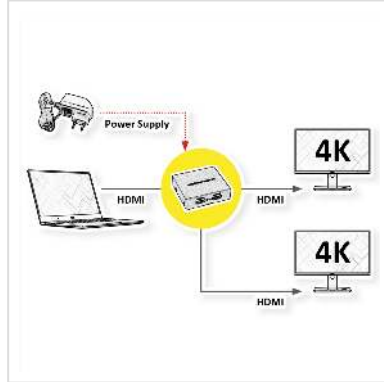

ROLINE HDMI Video-Splitter, 4K, 2fach

Artikelnummer	14.01.3559
Hersteller	ROLINE
Hersteller-Art.-Nr.	14.01.3559
EAN (Einzelstück)	7630049634572

roline
Designed for Professionals

2160p
UHD-1

4K

3D
capable

Für den Anschluss von bis zu zwei HDMI-fähigen Endgeräten (Monitor, Projektor, etc)

- Für den Einsatz bei Präsentationen bzw. zu Schulungszwecken
- Maximale Auflösung: 3840 x 2160 @60Hz
- Hervorragende Bildqualität
- HDCP 1.3 konform
- Netzteil 5V 1A DC

Technische Daten

Hersteller	ROLINE
Produktgruppe	Splitter und Selektoren
Produkttyp	HDMI-Video-Splitter
Farbe	schwarz
Lieferumfang	Splitter, Handbuch, Netzteil
Schnittstelle	HDMI
Eingänge	1
Ausgänge	2

Eingänge Video	1x HDMI Buchse
Ausgang Video	2x HDMI Buchse
Max. Auflösung (nom.)	3840 x 2160 @60Hz
Max. Auflösung	3840 x 2160 @60Hz (4K, UHD-1)
Höhe	20 mm
Breite	70 mm
Tiefe	61 mm
Gewicht	108 g
Verpackungshöhe	50 mm
Verpackungsbreite	100 mm
Verpackungstiefe	140 mm
Paketgewicht	0.25 kg