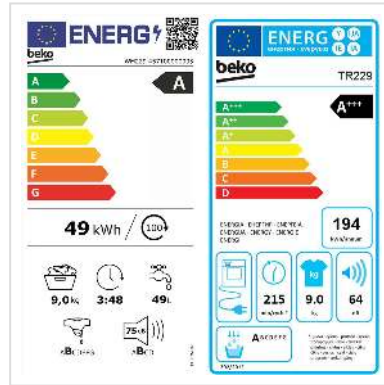

Beko Waschturm WM229_TR229

Artikelnummer	04.07.0208
Hersteller	Beko
Hersteller-Art.-Nr.	WM229_TR229
EAN (Einzelstück)	7611990730261

Der Beko Waschturm, bestehend aus WM218 (Waschmaschine) und TR218 (Wäschetrockner), ist effizient, dauerhaft haltbar und mit geringem Geräuschpegel.

Die Beko Waschmaschine WM218 ist eine leistungsstarke und zuverlässige Waschmaschine, die für ihre hohe Qualität und Benutzerfreundlichkeit bekannt ist. Mit einer Kapazität von 8 kg und einer maximalen Schleuderdrehzahl von 1400 U/min ist diese Waschmaschine ideal für kleine bis mittelgroße Haushalte.

Technische Daten

Hersteller	Beko
Produktgruppe	Waschen & Trocknen
Produkttyp	Waschturm
Farbe	weiß
Modellbezeichnung	WM229_TR229

Kindersicherung	ja
Waschprogramme	15
Trockenprogramme	15
Display	ja
Waschmaschinentyp	Frontloader
Beladungskapazität Waschen	9 kg
Beladungskapazität Trocknen	9 kg
Farbgruppe	Weiss
Türfarbe	Schwarz
Höhe	169.2 cm
Breite	60 cm
Tiefe	65 cm
Gewicht	114 kg
Verpackungshöhe	1770 mm
Verpackungsbreite	650 mm
Verpackungstiefe	650 mm
Paketgewicht	116 kg