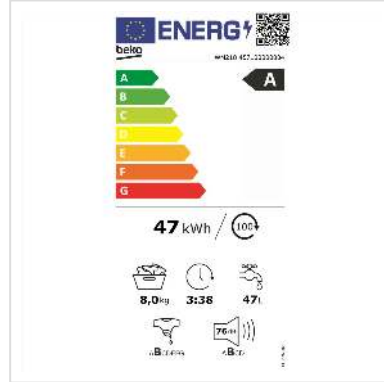

Beko Waschmaschine WM218, 8kg, A, weiss

Artikelnummer	04.07.0202
Hersteller	Beko
Hersteller-Art.-Nr.	WM218
EAN (Einzelstück)	8690842633843

Die Beko Waschmaschine WM105 ist eine leistungsstarke und zuverlässige Waschmaschine, die für ihre hohe Qualität und Benutzerfreundlichkeit bekannt ist. Mit einer Kapazität von 9 kg und einer maximalen Schleuderdrehzahl von 1400 U/min ist diese Waschmaschine ideal für kleine bis mittelgrosse Haushalte.

Technische Daten

Hersteller Beko

Produktgruppe Waschen & Trocknen

Produkttyp Waschmaschine

Farbe weiß

Modellbezeichnung WM218

Energieeffizienzklasse (A-G) A

Energieverbrauch für 100 Waschzyklen 47 kWh