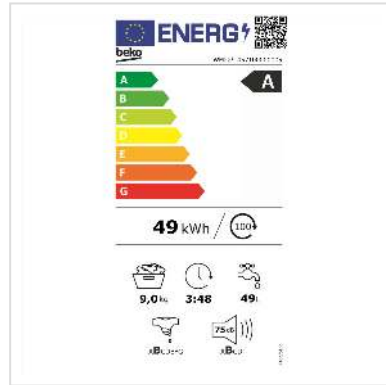

Beko Waschmaschine WM229, 9kg, A, weiss

Artikelnummer	04.07.0204
Hersteller	Beko
Hersteller-Art.-Nr.	WM229
EAN (Einzelstück)	8690842633867

Entdecken Sie die WM229 Waschmaschine von Beko - Ihre Lösung für schnelles und effizientes Trocknen von Wäsche.

Technische Daten

Hersteller Beko

Produktgruppe Waschen & Trocknen

Produkttyp Wäschetrockner

Farbe weiß

Modellbezeichnung WM229

Energieeffizienzklasse A

Kindersicherung ja

Anzahl Programme 15

Türanschlag Links

Display ja

Geräuschpegel
Waschvorgang 75 dB

Beladungskapazität
Waschen 9 kg

Farbgruppe Weiss

Türfarbe Schwarz

Höhe 84.6 cm