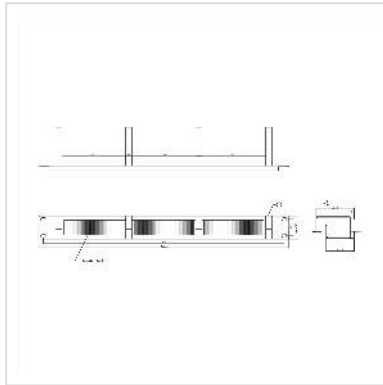

ROLINE 19"-Frontplatte, 4 Ösen Typ G, Kabeldurchführung (Bürste), RAL 9005 Tiefschwarz

Artikelnummer	26.30.0018
Hersteller	ROLINE
Hersteller-Art.-Nr.	26.30.0018
EAN (Einzelstück)	7630049624764

19"-Kabelführung 1HE, mit 4 Kabelösen Typ G, schwarz, Kabeldurchführung mit Bürstendichtung

- Kabelführung für Server- oder Datenschrankumgebungen - zum Beispiel für die horizontale Kabelzuführung zu Verteilerfeldern oder zu Switches
- Die Kabelösen sorgen für einen idealen Biegeradius für die Netzkabel - die Verkabelung wird sauberer und wirkt professioneller
- Mit Öffnung zur Kabeldurchführung von vorn nach hinten, mit Bürstendichtung
- 4 große Kabelösen (G-Typ) für die horizontale Kabelführung
- Material: Stahlblech/Kunststoff
- Geeignet für die Montage in allen 19"-Datenschränken und Server-Racks
- Abmessungen: (H x B x T) 44 x 483 x 72 mm

Technische Daten

Hersteller	ROLINE
Produktgruppe	19"/-10"-Kabelmanagement
Produkttyp	Kabelführung
Farbe	RAL 9005 Tiefschwarz
Lieferumfang	19"-Panel inkl. Montagematerial
Zur Montage benötigte 19"-Ebenen	1

Holmontage	nein
Benötigte Einbauhöhe	1 HE
Kabelführung	19"
Anzahl Kabelösen	4
Gewicht	409.7 g
Verpackungshöhe	60 mm
Verpackungsbreite	510 mm
Verpackungstiefe	100 mm
Paketgewicht	0.6 kg