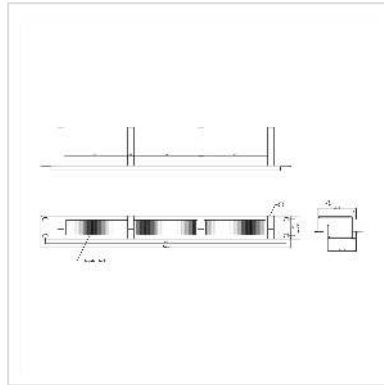

ROLINE 19"-Frontplatte, 4 Ösen Typ G, Kabeldurchführung (Bürste), RAL 7035 Lichtgrau

Artikelnummer	26.30.0019
Hersteller	ROLINE
Hersteller-Art.-Nr.	26.30.0019
EAN (Einzelstück)	7630049624771

19"-Kabelführung 1HE, mit 4 Kabelösen Typ G, schwarz, Kabeldurchführung mit Bürstendichtung

- Kabelführung für Server- oder Datenschrankumgebungen - zum Beispiel für die horizontale Kabelzuführung zu Verteilerfeldern oder zu Switches
- Die Kabelösen sorgen für einen idealen Biegeradius für die Netzkabel - die Verkabelung wird sauberer und wirkt professioneller
- Mit Öffnung zur Kabeldurchführung von vorn nach hinten, mit Bürstendichtung
- 4 große Kabelösen (G-Typ) für die horizontale Kabelführung
- Material: Stahlblech/Kunststoff
- Geeignet für die Montage in allen 19"-Datenschränken und Server-Racks
- Abmessungen: (H x B x T) 44 x 483 x 72 mm

Technische Daten

Hersteller	ROLINE
Produktgruppe	19"/-10"-Kabelmanagement
Produkttyp	Kabelführung
Farbe	RAL 7035 Lichtgrau
Lieferumfang	19"-Panel inkl. Montagematerial
Zur Montage benötigte 19"-Ebenen	1

Holmontage	nein
Benötigte Einbauhöhe	1 HE
Kabelführung	19"
Anzahl Kabelösen	4
Gewicht	409.7 g
Verpackungshöhe	60 mm
Verpackungsbreite	510 mm
Verpackungstiefe	100 mm
Paketgewicht	0.6 kg