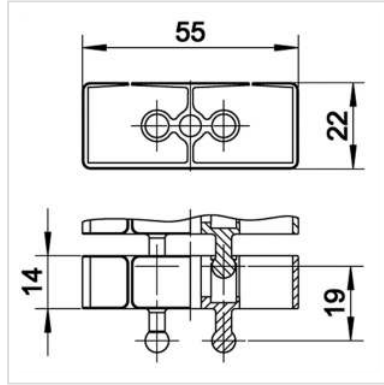

Kabelschlange® Flex II Set Silber 75cm

Artikelnummer	19.08.3134
Hersteller	Q-LAB
Hersteller-Art.-Nr.	19.08.3134

Kompakt - flexibel - kompatibel - Kabelschlange® Flex II Set 75 cm mit Tisch-Befestigung (Easy-Desk-2B) und Bodenauslass-Adapter (Easy-Clip-S)

Das System Kabelschlange® Flex II ist in drei Raumrichtungen beweglich und ca. 25% längsflexibel. Das funktionale Design besteht durch eine klare Linienführung und die prägnant eckige Form mit integriertem Zweikammersystem zur getrennten Leitungsführung von Strom- und Datenleitungen. Das Kabelführungssystem Kabelschlange Flex II ist mit allen innovativen Funktionen ausgestattet, die Firma Q-LAB® entwickelt hat. Das integrierte 2D/3D System wurde für Ergonomiemöbel optimiert, wodurch das System bei höhenverstellbaren Tischen automatisch wie eine Raupenkette abrollt. Bei Ausübung höherer Kräfte ist das System komplett 3D-beweglich. Die integrierte MemoryFunktion fixiert die Kette in einer von Ihnen gewünschten Verlegeposition. Kabelschlange Flex II ist begrenzt trittfest und kann auch als geschlossener Kabelkanal verwendet werden. Das System ist kompatibel zu Kabelschlange Cube, Cube MX, Pro, Classic und Flex und kann mit diesen einfach zusammengesteckt werden. Der hohe Designanspruch mit hochwertigen Erodieroberflächen und das Easy-Zip System genügen höchsten Ansprüchen.

- Fassungsvermögen bis zu ca. 20 Kabel
- 38 Kettenglieder
- Länge gestreckt: ca. 75 cm

- Länge zusammengeschoben: ca. 55 cm
- Material: Polypropylen.
- Lieferumfang: Kabelschlange® Flex II 75cm Silber; Tischbefestigung Easy-Desk-2B; Bodenauslass-Adapter Easy-Clip-S; 2 Schrauben 4x12mm