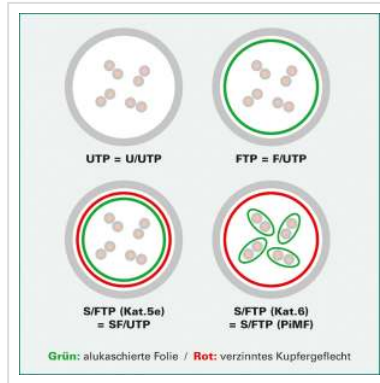

DÄTWYLER Patchkabel Kat.6 (Class E) S/FTP, CU 7702 flex LSOH, AMP, gelb, 70 m

Artikelnummer 21.05.9172 
Hersteller DÄTWYLER
Hersteller-Art.-Nr.

Cat.6
Class E

S/FTP

LSOH

DÄTWYLER CU 7702 flex LSOH, AMP, Kat.6, 1,2 GHz Halogenfrei, Flammwidrig, Raucharm

- Hochwertiges flexibles Patchkabel mit Paar- und Gesamtabschirmung auf Basis des DÄTWYLER CU 7702 (Kat.7)
- Beidseitig konfektioniert mit Kat.6 Steckern (AMP EMT Stecker)
- Knickschutz und Schutzlasche für Verriegelungsstift
- 8 Adern TP-Kupfer-Litze, Paarschirm: kaschierte Alufolie, Gesamtabschirmung: verzinktes Kupfergeflecht
- Kabelmantel: Flammwidriges, raucharmes, halogenfreies Polyolefin (FRNC/LSOH)
- Außen- \varnothing 6,0 mm Richtwert
- Kat. 6 Class-E nach ANSI / TIA
- Kontaktbelegung 8 Adern 1:1 gemäss EIA/TIA 568A

Technische Daten

Hersteller	DÄTWYLER
Produktgruppe	Twisted Pair Kabel
Produkttyp	S/FTP Patchkabel
Farbe	gelb

Länge	70 m
Schirmungstyp	PiMF
Übertragungsqualität	Cat6 / Class E
Impedanz	100 Ohm
Anzahl Adern	8
Aderquerschnitt (AWG)	AWG 26
Aderntyp	Litze
Gekreuzt	nein
Belegung	EIA/TIA 568A
Farbe (Tülle)	gelb
Aussen-Ø Kabel	6,0 mm
Kabel LSOH	ja
Seite 1 Typ des Anschlusses	RJ-45
Seite 1 Art des Anschlusses	Männlich (Stecker)
Seite 2 Typ des Anschlusses	RJ-45
Seite 2 Art des Anschlusses	Männlich (Stecker)
Steckertyp RJ45	AMP