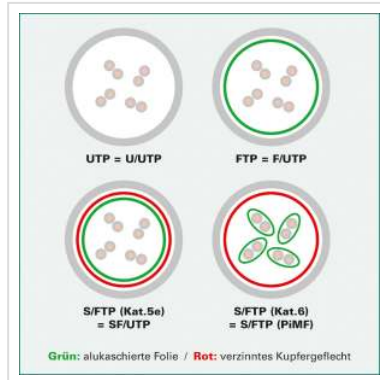

# DÄTWYLER Patchkabel Kat.6 (Class E) S/FTP, CU 7702 flex LSOH, AMP, schwarz, 30 m

**Artikelnummer** 21.05.9135   
**Hersteller** DÄTWYLER  
**Hersteller-Art.-Nr.**

## DÄTWYLER CU 7702 flex LSOH, AMP, Kat.6, 1,2 GHz Halogenfrei, Flammwidrig, Raucharm

- Hochwertiges flexibles Patchkabel mit Paar- und Gesamtabschirmung auf Basis des DÄTWYLER CU 7702 (Kat.7)
- Beidseitig konfektioniert mit Kat.6 Steckern (AMP EMT Stecker)
- Knickschutz und Schutzlasche für Verriegelungsstift
- 8 Adern TP-Kupfer-Litze, Paarschirm: kaschierte Alufolie, Gesamtabschirmung: verzinnertes Kupfergeflecht
- Kabelmantel: Flammwidriges, raucharmes, halogenfreies Polyolefin (FRNC/LSOH)
- Außen- $\varnothing$  6,0 mm Richtwert
- Kat. 6 Class-E nach ANSI / TIA
- Kontaktbelegung 8 Adern 1:1 gemäss EIA/TIA 568A

### Technische Daten

Hersteller	DÄTWYLER
Produktgruppe	Twisted Pair Kabel
Produkttyp	S/FTP Patchkabel
Farbe	schwarz

Länge	30 m
Schirmungstyp	PiMF
Übertragungsqualität	Cat6 / Class E
Impedanz	100 Ohm
Anzahl Adern	8
Aderquerschnitt (AWG)	AWG 26
Aderntyp	Litze
Gekreuzt	nein
Belegung	EIA/TIA 568A
Farbe (Tülle)	schwarz
Aussen-Ø Kabel	6,0 mm
Kabel LSOH	ja
Seite 1 Typ des Anschlusses	RJ-45
Seite 1 Art des Anschlusses	Männlich (Stecker)
Seite 2 Typ des Anschlusses	RJ-45
Seite 2 Art des Anschlusses	Männlich (Stecker)
Steckertyp RJ45	AMP