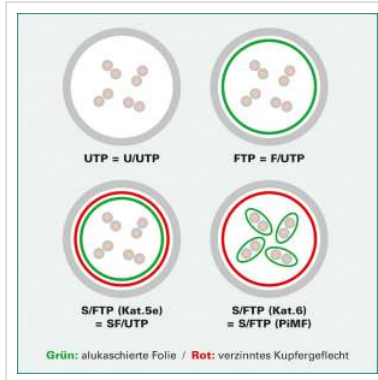

DÄTWYLER Patchkabel Kat.6 (Class E) S/FTP, CU 7702 flex LSOH, Hirose TM21, grün, 15 m

Artikelnummer	21.05.0153
Hersteller	DÄTWYLER
Hersteller-Art.-Nr.	21.05.0153
EAN (Einzelstück)	7611990756025

DÄTWYLER CU 7702 flex LSOH, Hirose TM21, Kat.6, 1,2 GHz Halogenfrei, Flammwidrig, Raucharm

- Hochwertiges flexibles Patchkabel mit Paar- und Gesamtabschirmung auf Basis des DÄTWYLER CU 7702 (Kat.7)
- Beidseitig konfektioniert mit Kat.6 Steckern (Hirose TM21 Stecker)
- Knickschutz und Schutzlasche für Verriegelungstift
- 8 Adern TP-Kupfer-Litze, Paarschirm: kaschierte Alufolie, Gesamtabschirmung: verzinnertes Kupfergeflecht
- Kabelmantel: Flammwidriges, raucharmes, halogenfreies Polyolefin (FRNC/LSOH)
- Außen- \varnothing 6,0 mm Richtwert
- Kat.6 / Class E nach ANSI / TIA
- Kontaktbelegung 8 Adern 1:1 gemäss EIA/TIA 568

Technische Daten

Hersteller	DÄTWYLER
Produktgruppe	Twisted Pair Kabel
Produkttyp	S/FTP Patchkabel

Farbe	grün
Länge	15 m
Schirmungstyp	PiMF
Übertragungsqualität	Cat6 / Class E
Impedanz	100 Ohm
Anzahl Adern	8
Aderquerschnitt (AWG)	AWG 26
Aderntyp	Litze
Gekreuzt	nein
Farbe (Tülle)	grün
Aussen-Ø Kabel	6,0 mm
Kabel LSOH	ja
Material Aussenmantel Kabel	Halogenfreier Compound
Seite 1 Typ des Anschlusses	RJ-45
Seite 1 Art des Anschlusses	Männlich (Stecker)
Seite 2 Typ des Anschlusses	RJ-45
Seite 2 Art des Anschlusses	Männlich (Stecker)
Steckertyp RJ45	HiRose TM21