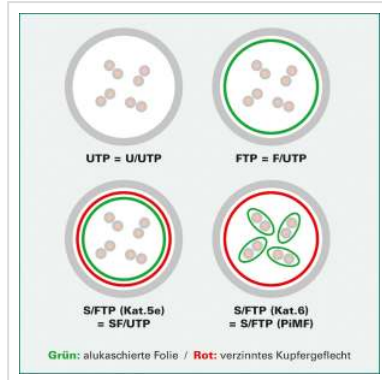

# DÄTWYLER Patchkabel Kat.6 (Class E) S/FTP, CU 7702 flex LSOH, Hirose TM21, gelb, 7 m

Artikelnummer	21.05.0072
Hersteller	DÄTWYLER
Hersteller-Art.-Nr.	21.05.0072
EAN (Einzelstück)	7611990755912

## DÄTWYLER CU 7702 flex LSOH, Hirose TM21, Kat.6, 1,2 GHz Halogenfrei, Flammwidrig, Raucharm

- Hochwertiges flexibles Patchkabel mit Paar- und Gesamtabschirmung auf Basis des DÄTWYLER CU 7702 (Kat.7)
- Beidseitig konfektioniert mit Kat.6 Steckern (Hirose TM21 Stecker)
- Knickschutz und Schutzlasche für Verriegelungstift
- 8 Adern TP-Kupfer-Litze, Paarschirm: kaschierte Alufolie, Gesamtabschirmung: verzinnertes Kupfergeflecht
- Kabelmantel: Flammwidriges, raucharmes, halogenfreies Polyolefin (FRNC/LSOH)
- Außen-ø 6,0 mm Richtwert
- Kat.6 / Class E nach ANSI / TIA
- Kontaktbelegung 8 Adern 1:1 gemäss EIA/TIA 568

### Technische Daten

Hersteller	DÄTWYLER
Produktgruppe	Twisted Pair Kabel
Produkttyp	S/FTP Patchkabel

Farbe	gelb
Länge	7 m
Schirmungstyp	PiMF
Übertragungsqualität	Cat6 / Class E
Impedanz	100 Ohm
Anzahl Adern	8
Aderquerschnitt (AWG)	AWG 26
Aderntyp	Litze
Gekreuzt	nein
Farbe (Tülle)	gelb
Aussen-Ø Kabel	6,0 mm
Kabel LSOH	ja
Material Aussenmantel Kabel	Halogenfreier Compound
Seite 1 Typ des Anschlusses	RJ-45
Seite 1 Art des Anschlusses	Männlich (Stecker)
Seite 2 Typ des Anschlusses	RJ-45
Seite 2 Art des Anschlusses	Männlich (Stecker)
Steckertyp RJ45	HiRose TM21