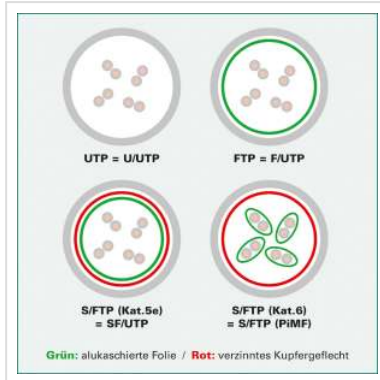

DÄTWYLER Patchkabel Kat.6 (Class E) S/FTP, CU 7702 flex LSOH, Hirose TM21, grün, 5 m

Artikelnummer	21.05.0053
Hersteller	DÄTWYLER
Hersteller-Art.-Nr.	21.05.0053
EAN (Einzelstück)	7611990755998

DÄTWYLER CU 7702 flex LSOH, Hirose TM21, Kat.6, 1,2 GHz Halogenfrei, Flammwidrig, Raucharm

- Hochwertiges flexibles Patchkabel mit Paar- und Gesamtabschirmung auf Basis des DÄTWYLER CU 7702 (Kat.7)
- Beidseitig konfektioniert mit Kat.6 Steckern (Hirose TM21 Stecker)
- Knickschutz und Schutzlasche für Verriegelungstift
- 8 Adern TP-Kupfer-Litze, Paarschirm: kaschierte Alufolie, Gesamtabschirmung: verzinnertes Kupfergeflecht
- Kabelmantel: Flammwidriges, raucharmes, halogenfreies Polyolefin (FRNC/LSOH)
- Außen- \varnothing 6,0 mm Richtwert
- Kat.6 / Class E nach ANSI / TIA
- Kontaktbelegung 8 Adern 1:1 gemäss EIA/TIA 568

Technische Daten

Hersteller	DÄTWYLER
Produktgruppe	Twisted Pair Kabel
Produkttyp	S/FTP Patchkabel

Farbe	grün
Länge	5 m
Schirmungstyp	PiMF
Übertragungsqualität	Cat6 / Class E
Impedanz	100 Ohm
Anzahl Adern	8
Aderquerschnitt (AWG)	AWG 26
Aderntyp	Litze
Gekreuzt	nein
Farbe (Tülle)	grün
Aussen-Ø Kabel	6,0 mm
Kabel LSOH	ja
Material Aussenmantel Kabel	Halogenfreier Compound
Seite 1 Typ des Anschlusses	RJ-45
Seite 1 Art des Anschlusses	Männlich (Stecker)
Seite 2 Typ des Anschlusses	RJ-45
Seite 2 Art des Anschlusses	Männlich (Stecker)
Steckertyp RJ45	HiRose TM21