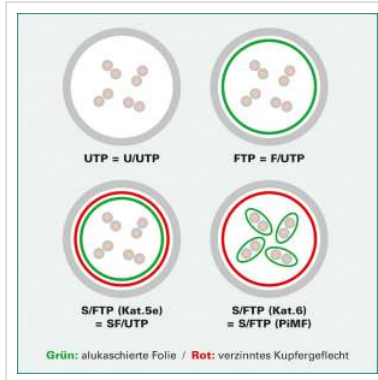

DÄTWYLER Patchkabel Kat.6 (Class E) S/FTP, CU 7702 flex LSOH, Hirose TM21, grün, 1 m

Artikelnummer	21.05.0013
Hersteller	DÄTWYLER
Hersteller-Art.-Nr.	21.05.0013
EAN (Einzelstück)	7611990755967

DÄTWYLER CU 7702 flex LSOH, Hirose TM21, Kat.6, 1,2 GHz Halogenfrei, Flammwidrig, Raucharm

- Hochwertiges flexibles Patchkabel mit Paar- und Gesamtabschirmung auf Basis des DÄTWYLER CU 7702 (Kat.7)
- Beidseitig konfektioniert mit Kat.6 Steckern (Hirose TM21 Stecker)
- Knickschutz und Schutzlasche für Verriegelungsstift
- 8 Adern TP-Kupfer-Litze, Paarschirm: kaschierte Alufolie, Gesamtabschirmung: verzinnnes Kupfergeflecht
- Kabelmantel: Flammwidriges, raucharmes, halogenfreies Polyolefin (FRNC/LSOH)
- Außen-ø 6,0 mm Richtwert
- Kat.6 / Class E nach ANSI / TIA
- Kontaktbelegung 8 Adern 1:1 gemäss EIA/TIA 568

Technische Daten

Hersteller	DÄTWYLER
Produktgruppe	Twisted Pair Kabel
Produkttyp	S/FTP Patchkabel

Farbe	grün
Länge	1 m
Schirmungstyp	PiMF
Übertragungsqualität	Cat6 / Class E
Impedanz	100 Ohm
Anzahl Adern	8
Aderquerschnitt (AWG)	AWG 26
Aderntyp	Litze
Gekreuzt	nein
Farbe (Tülle)	grün
Aussen-Ø Kabel	6,0 mm
Kabel LSOH	ja
Material Aussenmantel Kabel	Halogenfreier Compound
Seite 1 Typ des Anschlusses	RJ-45
Seite 1 Art des Anschlusses	Männlich (Stecker)
Seite 2 Typ des Anschlusses	RJ-45
Seite 2 Art des Anschlusses	Männlich (Stecker)
Steckertyp RJ45	HiRose TM21