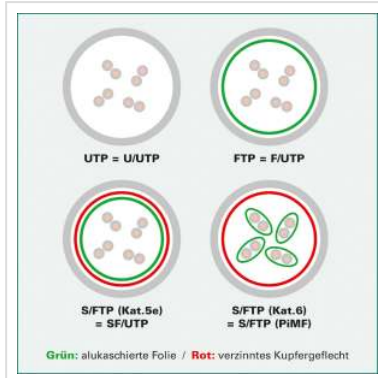

DÄTWYLER Patchkabel Kat.5e (Class D) S/UTP, CU 5502 flex LSOH, Hirose TM11, grau, 3 m

Artikelnummer 21.05.8030
Hersteller DÄTWYLER
Hersteller-Art.-Nr. 21.05.8030
EAN (Einzelstück) 7611990752812

Cat.5e
Class D

S/UTP

LSOH

DÄTWYLER CU 5502 flex LSOH, Hirose TM11, Kat.5e Halogenfrei, Flammwidrig, Raucharm

- Beidseitig konfektioniertes geschirmtes Kabel mit HiRose RJ-45 TM11 Stecker und Knickschutztülle
- Kontaktbelegung 8 Adern 1 : 1
- Aufbau: Kabeltyp S/UTP (keine Paarschirmung; Gesamtabschirmung: Geflechschirm)
- Impedanz: 100 Ohm
- Innenleiter: 8 Adern AWG 26/7 Cu-Litze verzinkt
- Außen-Ø 5,1 mm Richtwert
- Hinweis: Kabel in halogenfreier Ausführung

Technische Daten

Hersteller	DÄTWYLER
Produktgruppe	Twisted Pair Kabel
Produkttyp	S/UTP Patchkabel
Farbe	grau

Länge	3 m
Schirmungstyp	SUTP
Übertragungsqualität	Cat5e / Class D
Impedanz	100 Ohm
Anzahl Adern	8
Aderquerschnitt (AWG)	AWG 26
Aderntyp	Litze
Gekreuzt	nein
Farbe (Tülle)	schwarz
Aussen-Ø Kabel	5,1 mm
Kabel LSOH	ja
Seite 1 Typ des Anschlusses	RJ-45
Seite 1 Art des Anschlusses	Männlich (Stecker)
Seite 2 Typ des Anschlusses	RJ-45
Seite 2 Art des Anschlusses	Männlich (Stecker)
Steckertyp RJ45	HiRose TM11