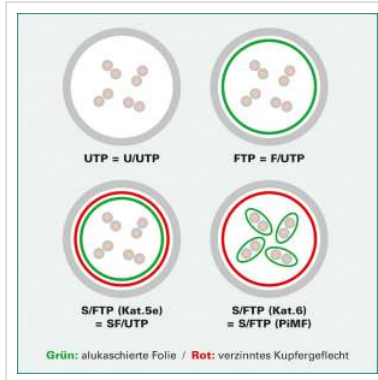

DÄTWYLER Patchkabel Kat.5e (Class D) S/UTP, CU 5502 flex LSOH, Hirose TM11, blau, 2 m

Artikelnummer 21.05.8024
Hersteller DÄTWYLER
Hersteller-Art.-Nr. 21.05.8024
EAN (Einzelstück) 7611990753161

Cat.5e
Class D

S/UTP

LSOH

DÄTWYLER CU 5502 flex LSOH, Hirose TM11, Kat.5e Halogenfrei, Flammwidrig, Raucharm

- Beidseitig konfektioniertes geschirmtes Kabel mit HiRose RJ-45 TM11 Stecker und Knickschutztülle
- Kontaktbelegung 8 Adern 1 : 1
- Aufbau: Kabeltyp S/UTP (keine Paarschirmung; Gesamtabschirmung: Geflechtschirm)
- Impedanz: 100 Ohm
- Innenleiter: 8 Adern AWG 26/7 Cu-Litze verzinkt
- Außen-Ø 5,1 mm Richtwert
- Hinweis: Kabel in halogenfreier Ausführung

Technische Daten

Hersteller	DÄTWYLER
Produktgruppe	Twisted Pair Kabel
Produkttyp	S/UTP Patchkabel
Farbe	blau

Länge	2 m
Schirmungstyp	SUTP
Übertragungsqualität	Cat5e / Class D
Impedanz	100 Ohm
Anzahl Adern	8
Aderquerschnitt (AWG)	AWG 26
Aderntyp	Litze
Gekreuzt	nein
Farbe (Tülle)	blau
Aussen-Ø Kabel	5,1 mm
Kabel LSOH	ja
Seite 1 Typ des Anschlusses	RJ-45
Seite 1 Art des Anschlusses	Männlich (Stecker)
Seite 2 Typ des Anschlusses	RJ-45
Seite 2 Art des Anschlusses	Männlich (Stecker)
Steckertyp RJ45	HiRose TM11