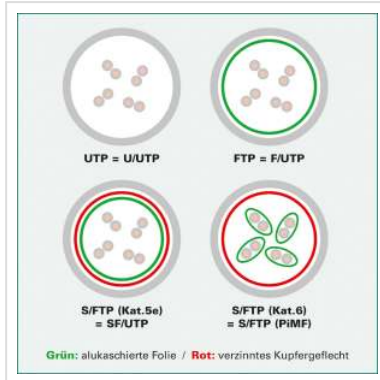

DÄTWYLER Patchkabel Kat.5e (Class D) S/UTP, CU 5502 flex LSOH, Hirose TM11, grau, 2 m

Artikelnummer 21.05.8020
Hersteller DÄTWYLER
Hersteller-Art.-Nr. 21.05.8020
EAN (Einzelstück) 7611990752805

Cat.5e
Class D

S/UTP

LSOH

DÄTWYLER CU 5502 flex LSOH, Hirose TM11, Kat.5e Halogenfrei, Flammwidrig, Raucharm

- Beidseitig konfektioniertes geschirmtes Kabel mit HiRose RJ-45 TM11 Stecker und Knickschutztülle
- Kontaktbelegung 8 Adern 1 : 1
- Aufbau: Kabeltyp S/UTP (keine Paarschirmung; Gesamtabschirmung: Geflechtschirm)
- Impedanz: 100 Ohm
- Innenleiter: 8 Adern AWG 26/7 Cu-Litze verzinkt
- Außen-Ø 5,1 mm Richtwert
- Hinweis: Kabel in halogenfreier Ausführung

Technische Daten

Hersteller	DÄTWYLER
Produktgruppe	Twisted Pair Kabel
Produkttyp	S/UTP Patchkabel
Farbe	grau

Länge	2 m
Schirmungstyp	SUTP
Übertragungsqualität	Cat5e / Class D
Impedanz	100 Ohm
Anzahl Adern	8
Aderquerschnitt (AWG)	AWG 26
Aderntyp	Litze
Gekreuzt	nein
Farbe (Tülle)	schwarz
Aussen-Ø Kabel	5,1 mm
Kabel LSOH	ja
Seite 1 Typ des Anschlusses	RJ-45
Seite 1 Art des Anschlusses	Männlich (Stecker)
Seite 2 Typ des Anschlusses	RJ-45
Seite 2 Art des Anschlusses	Männlich (Stecker)
Steckertyp RJ45	HiRose TM11