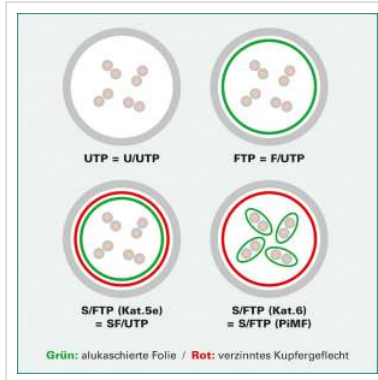

DÄTWYLER Patchkabel Kat.5e (Class D) S/UTP, CU 5502 flex PVC, Hirose TM11, gelb, 7 m

Artikelnummer 21.05.7072
Hersteller DÄTWYLER
Hersteller-Art.-Nr. 21.05.7072
EAN (Einzelstück) 7611990752515

Cat.5e
Class D

S/UTP

DÄTWYLER CU 5502 flex PVC, Hirose TM11, Kat.5e Flammwidrig

- Beidseitig konfektioniertes geschirmtes Kabel mit HiRose RJ-45 TM11 Stecker und Knickschutztülle
- Kontaktbelegung 8 Adern 1 : 1
- Aufbau: Kabeltyp S/UTP (keine Paarschirmung; Gesamtabschirmung: Geflechtschirm)
- Impedanz: 100 Ohm
- Innenleiter: 8 Adern AWG 26/7 Cu-Litze verzinkt
- Außen-Ø 5,1 mm Richtwert

Technische Daten

Hersteller	DÄTWYLER
Produktgruppe	Twisted Pair Kabel
Produkttyp	S/UTP Patchkabel
Farbe	gelb
Länge	7 m

Schirmungstyp	SUTP
Übertragungsqualität	Cat5e / Class D
Impedanz	100 Ohm
Anzahl Adern	8
Aderquerschnitt (AWG)	AWG 26
Aderntyp	Litze
Gekreuzt	nein
Farbe (Tülle)	gelb
Aussen-Ø Kabel	5,1 mm
Kabel LSOH	nein
Material Aussenmantel Kabel	PVC
Seite 1 Typ des Anschlusses	RJ-45
Seite 1 Art des Anschlusses	Männlich (Stecker)
Seite 2 Typ des Anschlusses	RJ-45
Seite 2 Art des Anschlusses	Männlich (Stecker)
Steckertyp RJ45	HiRose TM11