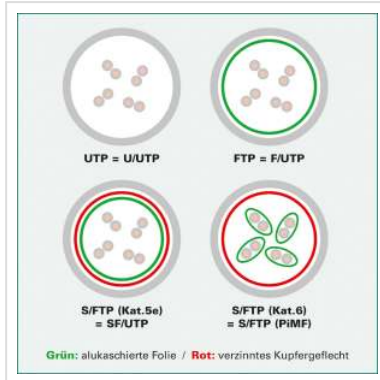

DÄTWYLER Patchkabel Kat.5e (Class D) S/UTP, CU 5502 flex PVC, Hirose TM11, gelb, 5 m

Artikelnummer 21.05.7052
Hersteller DÄTWYLER
Hersteller-Art.-Nr. 21.05.7052
EAN (Einzelstück) 7611990752508

Cat.5e
Class D

S/UTP

DÄTWYLER CU 5502 flex PVC, Hirose TM11, Kat.5e Flammwidrig

- Beidseitig konfektioniertes geschirmtes Kabel mit HiRose RJ-45 TM11 Stecker und Knickschutztülle
- Kontaktbelegung 8 Adern 1 : 1
- Aufbau: Kabeltyp S/UTP (keine Paarschirmung; Gesamtabschirmung: Geflechtschirm)
- Impedanz: 100 Ohm
- Innenleiter: 8 Adern AWG 26/7 Cu-Litze verzinkt
- Außen-Ø 5,1 mm Richtwert

Technische Daten

Hersteller	DÄTWYLER
Produktgruppe	Twisted Pair Kabel
Produkttyp	S/UTP Patchkabel
Farbe	gelb
Länge	5 m

Schirmungstyp	SUTP
Übertragungsqualität	Cat5e / Class D
Impedanz	100 Ohm
Anzahl Adern	8
Aderquerschnitt (AWG)	AWG 26
Aderntyp	Litze
Gekreuzt	nein
Farbe (Tülle)	gelb
Aussen-Ø Kabel	5,1 mm
Kabel LSOH	nein
Material Aussenmantel Kabel	PVC
Seite 1 Typ des Anschlusses	RJ-45
Seite 1 Art des Anschlusses	Männlich (Stecker)
Seite 2 Typ des Anschlusses	RJ-45
Seite 2 Art des Anschlusses	Männlich (Stecker)
Steckertyp RJ45	HiRose TM11