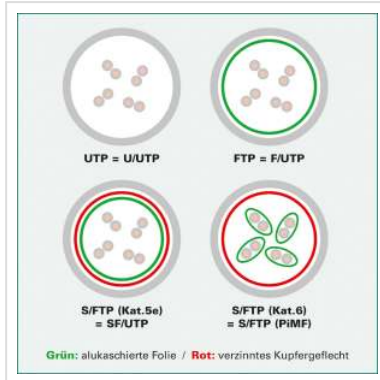

DÄTWYLER Patchkabel Kat.5e (Class D) S/UTP, CU 5502 flex PVC, Hirose TM11, gelb, 3 m

Artikelnummer 21.05.7032
Hersteller DÄTWYLER
Hersteller-Art.-Nr. 21.05.7032
EAN (Einzelstück) 7611990752492

Cat.5e
Class D

S/UTP

DÄTWYLER CU 5502 flex PVC, Hirose TM11, Kat.5e Flammwidrig

- Beidseitig konfektioniertes geschirmtes Kabel mit HiRose RJ-45 TM11 Stecker und Knickschutztülle
- Kontaktbelegung 8 Adern 1 : 1
- Aufbau: Kabeltyp S/UTP (keine Paarschirmung; Gesamtabschirmung: Geflechtschirm)
- Impedanz: 100 Ohm
- Innenleiter: 8 Adern AWG 26/7 Cu-Litze verzinkt
- Außen-Ø 5,1 mm Richtwert

Technische Daten

Hersteller	DÄTWYLER
Produktgruppe	Twisted Pair Kabel
Produkttyp	S/UTP Patchkabel
Farbe	gelb
Länge	3 m

Schirmungstyp	SUTP
Übertragungsqualität	Cat5e / Class D
Impedanz	100 Ohm
Anzahl Adern	8
Aderquerschnitt (AWG)	AWG 26
Aderntyp	Litze
Gekreuzt	nein
Farbe (Tülle)	gelb
Aussen-Ø Kabel	5,1 mm
Kabel LSOH	nein
Material Aussenmantel Kabel	PVC
Seite 1 Typ des Anschlusses	RJ-45
Seite 1 Art des Anschlusses	Männlich (Stecker)
Seite 2 Typ des Anschlusses	RJ-45
Seite 2 Art des Anschlusses	Männlich (Stecker)
Steckertyp RJ45	HiRose TM11