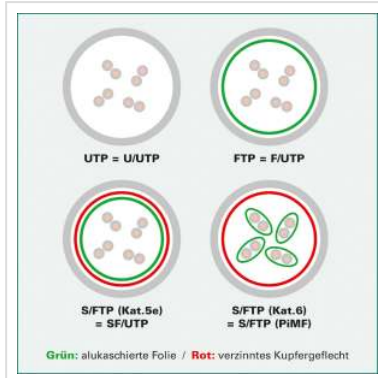

DÄTWYLER Patchkabel Kat.5e (Class D) S/UTP, CU 5502 flex PVC, Hirose TM11, blau, 2 m

Artikelnummer 21.05.7024
Hersteller DÄTWYLER
Hersteller-Art.-Nr. 21.05.7024
EAN (Einzelstück) 7611990752669

Cat.5e
Class D

S/UTP

DÄTWYLER CU 5502 flex PVC, Hirose TM11, Kat.5e Flammwidrig

- Beidseitig konfektioniertes geschirmtes Kabel mit HiRose RJ-45 TM11 Stecker und Knickschutztülle
- Kontaktbelegung 8 Adern 1 : 1
- Aufbau: Kabeltyp S/UTP (keine Paarschirmung; Gesamtabschirmung: Geflechtschirm)
- Impedanz: 100 Ohm
- Innenleiter: 8 Adern AWG 26/7 Cu-Litze verzinkt
- Außen-Ø 5,1 mm Richtwert

Technische Daten

Hersteller	DÄTWYLER
Produktgruppe	Twisted Pair Kabel
Produkttyp	S/UTP Patchkabel
Farbe	blau
Länge	2 m

Schirmungstyp	SUTP
Übertragungsqualität	Cat5e / Class D
Impedanz	100 Ohm
Anzahl Adern	8
Aderquerschnitt (AWG)	AWG 26
Aderntyp	Litze
Gekreuzt	nein
Farbe (Tülle)	blau
Aussen-Ø Kabel	5,1 mm
Kabel LSOH	nein
Material Aussenmantel Kabel	PVC
Seite 1 Typ des Anschlusses	RJ-45
Seite 1 Art des Anschlusses	Männlich (Stecker)
Seite 2 Typ des Anschlusses	RJ-45
Seite 2 Art des Anschlusses	Männlich (Stecker)
Steckertyp RJ45	HiRose TM11