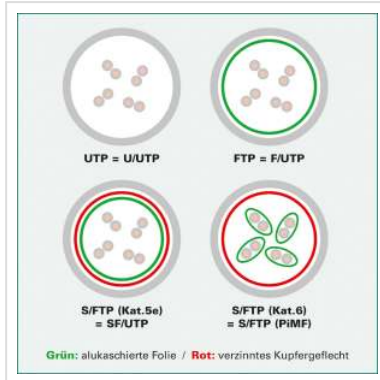

DÄTWYLER Patchkabel Kat.5e (Class D) S/UTP, CU 5502 flex PVC, Hirose TM11, gelb, 2 m

Artikelnummer	21.05.7022
Hersteller	DÄTWYLER
Hersteller-Art.-Nr.	21.05.7022
EAN (Einzelstück)	7611990752485

Cat.5e
Class D

S/UTP

DÄTWYLER CU 5502 flex PVC, Hirose TM11, Kat.5e Flammwidrig

- Beidseitig konfektioniertes geschirmtes Kabel mit HiRose RJ-45 TM11 Stecker und Knickschutztülle
- Kontaktbelegung 8 Adern 1 : 1
- Aufbau: Kabeltyp S/UTP (keine Paarschirmung; Gesamtabschirmung: Geflechschirm)
- Impedanz: 100 Ohm
- Innenleiter: 8 Adern AWG 26/7 Cu-Litze verzinkt
- Außen-Ø 5,1 mm Richtwert

Technische Daten

Hersteller	DÄTWYLER
Produktgruppe	Twisted Pair Kabel
Produkttyp	S/UTP Patchkabel
Farbe	gelb
Länge	2 m

Schirmungstyp	SUTP
Übertragungsqualität	Cat5e / Class D
Impedanz	100 Ohm
Anzahl Adern	8
Aderquerschnitt (AWG)	AWG 26
Aderntyp	Litze
Gekreuzt	nein
Farbe (Tülle)	gelb
Aussen-Ø Kabel	5,1 mm
Kabel LSOH	nein
Material Aussenmantel Kabel	PVC
Seite 1 Typ des Anschlusses	RJ-45
Seite 1 Art des Anschlusses	Männlich (Stecker)
Seite 2 Typ des Anschlusses	RJ-45
Seite 2 Art des Anschlusses	Männlich (Stecker)
Steckertyp RJ45	HiRose TM11