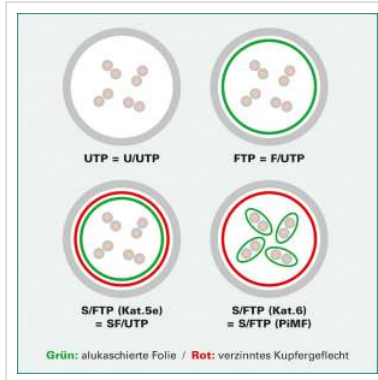

# DÄTWYLER Patchkabel Kat.5e (Class D) S/UTP, CU 5502 flex PVC, Hirose TM11, blau, 1 m

<b>Artikelnummer</b>	21.05.7014
<b>Hersteller</b>	DÄTWYLER
<b>Hersteller-Art.-Nr.</b>	21.05.7014
<b>EAN (Einzelstück)</b>	7611990752652

## DÄTWYLER CU 5502 flex PVC, Hirose TM11, Kat.5e Flammwidrig

- Beidseitig konfektioniertes geschirmtes Kabel mit HiRose RJ-45 TM11 Stecker und Knickschutztülle
- Kontaktbelegung 8 Adern 1 : 1
- Aufbau: Kabeltyp S/UTP (keine Paarschirmung; Gesamtabschirmung: Geflechtschirm)
- Impedanz: 100 Ohm
- Innenleiter: 8 Adern AWG 26/7 Cu-Litze verzinkt
- Außen-Ø 5,1 mm Richtwert

### Technische Daten

Hersteller	DÄTWYLER
Produktgruppe	Twisted Pair Kabel
Produkttyp	S/UTP Patchkabel
Farbe	blau
Länge	1 m

Schirmungstyp	SUTP
Übertragungsqualität	Cat5e / Class D
Impedanz	100 Ohm
Anzahl Adern	8
Aderquerschnitt (AWG)	AWG 26
Aderntyp	Litze
Gekreuzt	nein
Farbe (Tülle)	blau
Aussen-Ø Kabel	5,1 mm
Kabel LSOH	nein
Material Aussenmantel Kabel	PVC
Seite 1 Typ des Anschlusses	RJ-45
Seite 1 Art des Anschlusses	Männlich (Stecker)
Seite 2 Typ des Anschlusses	RJ-45
Seite 2 Art des Anschlusses	Männlich (Stecker)
Steckertyp RJ45	HiRose TM11