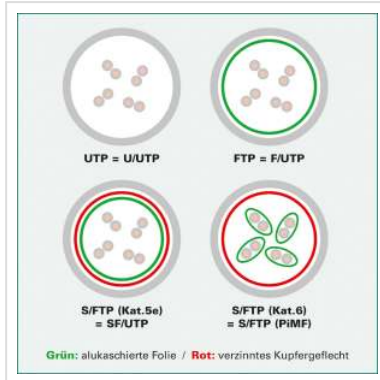

DÄTWYLER Patchkabel Kat.5e (Class D) S/UTP, CU 5502 flex PVC, Hirose TM11, gelb, 1 m

Artikelnummer 21.05.7012
Hersteller DÄTWYLER
Hersteller-Art.-Nr. 21.05.7012
EAN (Einzelstück) 7611990752478

Cat.5e
Class D

S/UTP

DÄTWYLER CU 5502 flex PVC, Hirose TM11, Kat.5e Flammwidrig

- Beidseitig konfektioniertes geschirmtes Kabel mit HiRose RJ-45 TM11 Stecker und Knickschutztülle
- Kontaktbelegung 8 Adern 1 : 1
- Aufbau: Kabeltyp S/UTP (keine Paarschirmung; Gesamtabschirmung: Geflechtschirm)
- Impedanz: 100 Ohm
- Innenleiter: 8 Adern AWG 26/7 Cu-Litze verzinkt
- Außen-Ø 5,1 mm Richtwert

Technische Daten

Hersteller	DÄTWYLER
Produktgruppe	Twisted Pair Kabel
Produkttyp	S/UTP Patchkabel
Farbe	gelb
Länge	1 m

Schirmungstyp	SUTP
Übertragungsqualität	Cat5e / Class D
Impedanz	100 Ohm
Anzahl Adern	8
Aderquerschnitt (AWG)	AWG 26
Aderntyp	Litze
Gekreuzt	nein
Farbe (Tülle)	gelb
Aussen-Ø Kabel	5,1 mm
Kabel LSOH	nein
Material Aussenmantel Kabel	PVC
Seite 1 Typ des Anschlusses	RJ-45
Seite 1 Art des Anschlusses	Männlich (Stecker)
Seite 2 Typ des Anschlusses	RJ-45
Seite 2 Art des Anschlusses	Männlich (Stecker)
Steckertyp RJ45	HiRose TM11