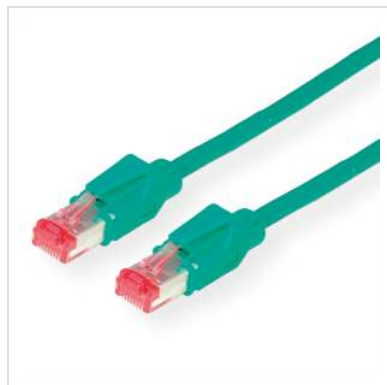

DRAKA Patchkabel Kat.6 (Class E) S/FTP, UC900 TM21, LSOH, grün, 10 m

Artikelnummer	21.05.2103
Hersteller	DRAKA HOLDING
Hersteller-Art.-Nr.	21.05.2103
EAN (Einzelstück)	7611990751501

DRAKA UC900 SS27: Hochwertiges flexibles halogenfreies Patchkabel mit Spezialabschirmung für Anwendungen bis 250 MHz
Konfektioniert mit geschirmten HiRose TM21 RJ-45 Stecker und Knickschutztülle
Halogenfrei, Flammwidrig, Raucharm

- Kontaktbelegung 8 Adern 1 : 1
- Aufbau: Kabeltyp S/STP (PiMF-Kabel)
- Impedanz: 100 Ohm
- Innenleiter: 8 Adern AWG 27/7 Cu-Litze verzinkt
- Außen-Ø 5,9 mm Richtwert
- Farbcode: wsgn/gn, wsor/or, bl/wsbl, wsbr/br
- Gesamtabschirmung: Cu-Geflechschirm verzinkt
- Hinweis: Kabel in halogenfreier Ausführung

Wir empfehlen für den Aufbau einer strukturierten Verkabelung folgende Komponenten zu verwenden:

DRAKA UC900 4P Installationskabel, Best.-Nr. 21.05.4042/3, TELEGÄRTNER AMJ45 8/8 UP/50 Anschlussdosen, Best.-Nr. 25.16.8651 oder 25.16.8655, TELEGÄRTNER 19"-Panel MPP24-HS, Best.-Nr. 26.11.0526, und DRAKA UC900 S/FTP-Patchkabel mit HiRose Stecker TM21, Best.-

Farbe grün

Länge 10 m

Schirmungstyp PiMF

Übertragungsqualität Cat6 / Class E

Impedanz 100 Ohm

Anzahl Adern 8

Aderquerschnitt (AWG) AWG 27

Aderntyp Litze