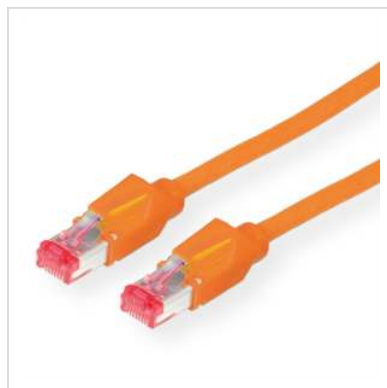

# DRAKA Patchkabel Kat.6 (Class E) S/FTP, UC900 TM21, LSOH, orange, 7 m

**Artikelnummer** 21.05.2075  
**Hersteller** DRAKA HOLDING  
**Hersteller-Art.-Nr.** 21.05.2075

**DRAKA UC900 SS27: Hochwertiges flexibles halogenfreies Patchkabel mit Spezialabschirmung für Anwendungen bis 250 MHz**  
**Konfektioniert mit geschirmten HiRose TM21 RJ-45 Stecker und Knickschutztülle**  
**Halogenfrei, Flammwidrig, Raucharm**

- Kontaktbelegung 8 Adern 1 : 1
- Aufbau: Kabeltyp S/STP (PiMF-Kabel)
- Impedanz: 100 Ohm
- Innenleiter: 8 Adern AWG 27/7 Cu-Litze verzinkt
- Außen-Ø 5,9 mm Richtwert
- Farbcode: wsgn/gn, wsor/or, bl/wsbl, wsbr/br
- Gesamtabschirmung: Cu-Geflechschirm verzinkt
- Hinweis: Kabel in halogenfreier Ausführung

**Wir empfehlen für den Aufbau einer strukturierten Verkabelung folgende Komponenten zu verwenden:**

DRAKA UC900 4P Installationskabel, Best.-Nr. 21.05.4042/3, TELEGÄRTNER AMJ45 8/8 UP/50 Anschlussdosen, Best.-Nr. 25.16.8651 oder 25.16.8655, TELEGÄRTNER 19"-Panel MPP24-HS, Best.-Nr. 26.11.0526, und DRAKA UC900 S/FTP-Patchkabel mit HiRose Stecker TM21, Best.-Nr. 21.05.2050. Diese Produktkombination wurde bei der Firma DRAKA im Prüflabor nach

## Technische Daten

Hersteller	DRAKA HOLDING
Produktgruppe	Twisted Pair Kabel
Produkttyp	S/FTP-PiMF-Patchkabel
Farbe	orange
Länge	7 m
Schirmungstyp	PiMF
Übertragungsqualität	Cat6 / Class E
Impedanz	100 Ohm
Anzahl Adern	8
Aderquerschnitt (AWG)	AWG 27
Aderntyp	Litze
Farbe (Tülle)	orange
Aussen-Ø Kabel	5,9 mm
Kabel LSOH	ja
Seite 1 Typ des Anschlusses	RJ-45
Seite 1 Art des Anschlusses	Männlich (Stecker)
Seite 2 Typ des Anschlusses	RJ-45
Seite 2 Art des Anschlusses	Männlich (Stecker)
Steckertyp RJ45	HiRose TM21