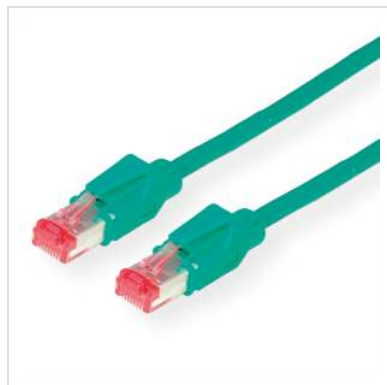

DRAKA Patchkabel Kat.6 (Class E) S/FTP, UC900 TM21, LSOH, grün, 3 m

Artikelnummer	21.05.2033
Hersteller	DRAKA HOLDING
Hersteller-Art.-Nr.	21.05.2033
EAN (Einzelstück)	7611990751488

**DRAKA UC900 SS27: Hochwertiges flexibles halogenfreies Patchkabel mit Spezialabschirmung für Anwendungen bis 250 MHz
Konfektioniert mit geschirmten HiRose TM21 RJ-45 Stecker und Knickschutztülle
Halogenfrei, Flammwidrig, Raucharm**

- Kontaktbelegung 8 Adern 1 : 1
- Aufbau: Kabeltyp S/STP (PiMF-Kabel)
- Impedanz: 100 Ohm
- Innenleiter: 8 Adern AWG 27/7 Cu-Litze verzinkt
- Außen-Ø 5,9 mm Richtwert
- Farbcode: wsgn/gn, wsor/or, bl/wsbl, wsbr/br
- Gesamtabschirmung: Cu-Geflechschirm verzinkt
- Hinweis: Kabel in halogenfreier Ausführung

Wir empfehlen für den Aufbau einer strukturierten Verkabelung folgende Komponenten zu verwenden:

DRAKA UC900 4P Installationskabel, Best.-Nr. 21.05.4042/3, TELEGÄRTNER AMJ45 8/8 UP/50 Anschlussdosen, Best.-Nr. 25.16.8651 oder 25.16.8655, TELEGÄRTNER 19"-Panel MPP24-HS, Best.-Nr. 26.11.0526, und DRAKA UC900 S/FTP-Patchkabel mit HiRose Stecker TM21, Best.-

Farbe grün

Länge 3 m

Schirmungstyp PiMF

Übertragungsqualität Cat6 / Class E

Impedanz 100 Ohm

Anzahl Adern 8

Aderquerschnitt (AWG) AWG 27

Aderntyp Litze