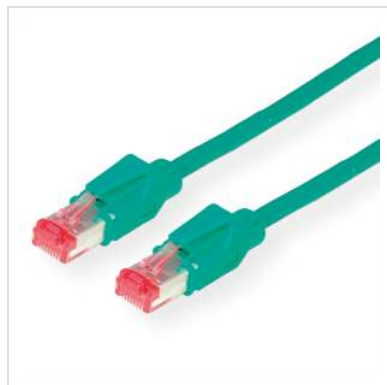

DRAKA Patchkabel Kat.6 (Class E) S/FTP, UC900 TM21, LSOH, grün, 2 m

Artikelnummer	21.05.2023
Hersteller	DRAKA HOLDING
Hersteller-Art.-Nr.	21.05.2023
EAN (Einzelstück)	7611990751471

DRAKA UC900 SS27: Hochwertiges flexibles halogenfreies Patchkabel mit Spezialabschirmung für Anwendungen bis 250 MHz
Konfektioniert mit geschirmten HiRose TM21 RJ-45 Stecker und Knickschutztülle
Halogenfrei, Flammwidrig, Raucharm

- Kontaktbelegung 8 Adern 1 : 1
- Aufbau: Kabeltyp S/STP (PiMF-Kabel)
- Impedanz: 100 Ohm
- Innenleiter: 8 Adern AWG 27/7 Cu-Litze verzinkt
- Außen-Ø 5,9 mm Richtwert
- Farbcode: wsgn/gn, wsor/or, bl/wsbl, wsbr/br
- Gesamtabschirmung: Cu-Geflechschirm verzinkt
- Hinweis: Kabel in halogenfreier Ausführung

Wir empfehlen für den Aufbau einer strukturierten Verkabelung folgende Komponenten zu verwenden:

DRAKA UC900 4P Installationskabel, Best.-Nr. 21.05.4042/3, TELEGÄRTNER AMJ45 8/8 UP/50 Anschlussdosen, Best.-Nr. 25.16.8651 oder 25.16.8655, TELEGÄRTNER 19"-Panel MPP24-HS, Best.-Nr. 26.11.0526, und DRAKA UC900 S/FTP-Patchkabel mit HiRose Stecker TM21, Best.-

Farbe grün

Länge 2 m

Schirmungstyp PiMF

Übertragungsqualität Cat6 / Class E

Impedanz 100 Ohm

Anzahl Adern 8

Aderquerschnitt (AWG) AWG 27

Aderntyp Litze