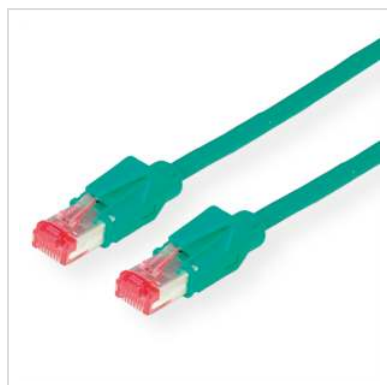

DRAKA Patchkabel Kat.6 (Class E) S/FTP, UC900 TM21, LSOH, grün, 1 m

Artikelnummer	21.05.2013
Hersteller	DRAKA HOLDING
Hersteller-Art.-Nr.	21.05.2013
EAN (Einzelstück)	7611990751464

DRAKA UC900 SS27: Hochwertiges flexibles halogenfreies Patchkabel mit Spezialabschirmung für Anwendungen bis 250 MHz
Konfektioniert mit geschirmten HiRose TM21 RJ-45 Stecker und Knickschutztülle
Halogenfrei, Flammwidrig, Raucharm

- Kontaktbelegung 8 Adern 1 : 1
- Aufbau: Kabeltyp S/STP (PiMF-Kabel)
- Impedanz: 100 Ohm
- Innenleiter: 8 Adern AWG 27/7 Cu-Litze verzinkt
- Außen-Ø 5,9 mm Richtwert
- Farbcode: wsgn/gn, wsor/or, bl/wsbl, wsbr/br
- Gesamtabschirmung: Cu-Geflechschirm verzinkt
- Hinweis: Kabel in halogenfreier Ausführung

Wir empfehlen für den Aufbau einer strukturierten Verkabelung folgende Komponenten zu verwenden:

DRAKA UC900 4P Installationskabel, Best.-Nr. 21.05.4042/3, TELEGÄRTNER AMJ45 8/8 UP/50 Anschlussdosen, Best.-Nr. 25.16.8651 oder 25.16.8655, TELEGÄRTNER 19"-Panel MPP24-HS, Best.-Nr. 26.11.0526, und DRAKA UC900 S/FTP-Patchkabel mit HiRose Stecker TM21, Best.-

Farbe grün

Länge 1 m

Schirmungstyp PiMF

Übertragungsqualität Cat6 / Class E

Impedanz 100 Ohm

Anzahl Adern 8

Aderquerschnitt (AWG) AWG 27

Aderntyp Litze