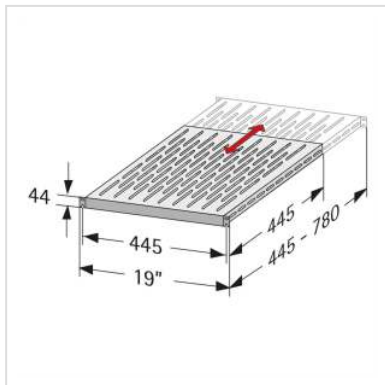

VARIplain 19"-Fachboden 1HE tiefenvariabel, schwarz

Artikelnummer 26.51.2565

Hersteller APRANET

Hersteller-Art.-Nr. 31-6036-69

VARIplain 19"-Schwerlastfachboden für jeden 19"-Schrank mit 600 bis 1000 mm Tiefe.

- Traglast bis 150 kg
- Montage benötigt zwei 19"-Ebenen
- In der Tiefe teleskopierbar von 455 - 780 mm - passt in Schränke verschiedener Hersteller
- Gewicht: 7,5 kg

Technische Daten

Hersteller	APRANET
Produktgruppe	19"/-10"-Fachböden
Produkttyp	19"-Fachboden
Farbe	RAL 9005 schwarz
Lieferumfang	Montagezubehör
ausziehbar	nein
an Abstand der 19"-Ebenen anpassbar	ja
zur Montage benötigte 19"-Ebenen	2
Holmontage	nein
Stellfläche (BxT)	440 x (445 - 780) mm